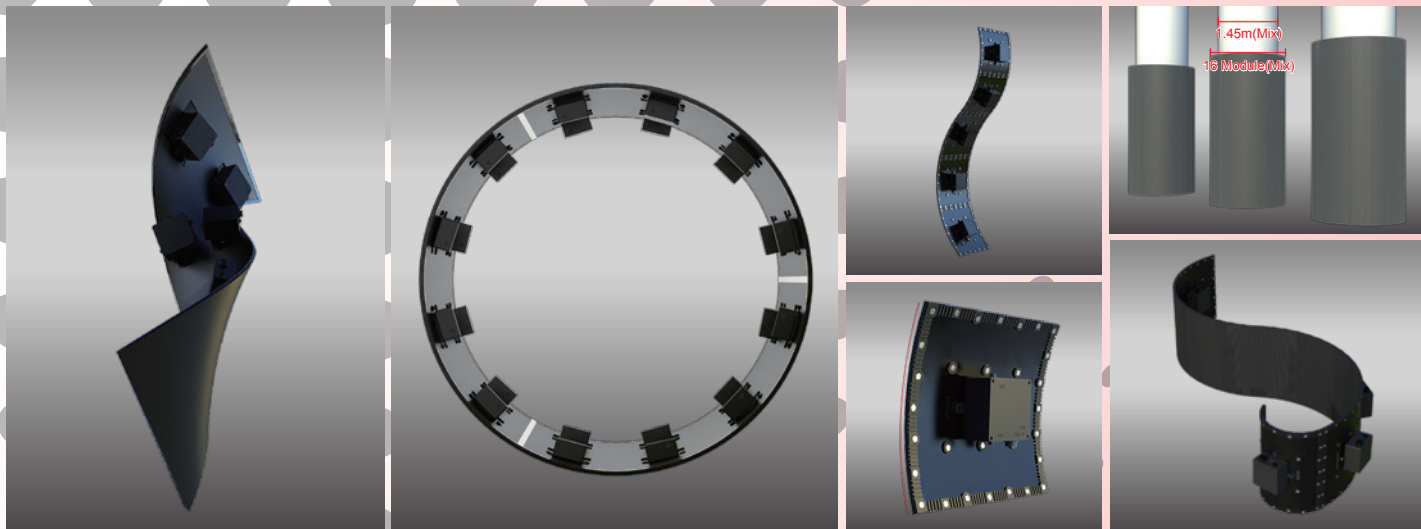

Flexible LED Vision
Semi outdoor/半屋外用

Produce by Rocketsign

SRO-FEET Series

曲面对应なのに
半屋外でも使用可能!

- FEETはMagicFlexと同様の曲面对应ながら、簡易防水対応
- 屋外イベントの装飾・什器の演出にも使用可能
- 半屋外(軒下スペースなど)空間であれば常設設置が可能

Specification

PITCH	P2.58	P3.81
SERIES NO.	FT258d	FT381d
BLACK SMD	>5500cd/m ²	
BLACK SHELL SMD	-	>6000cd/m ²
DISTANCE	>2.58m	>3.81m
LED KIND	SMD1515	SMD1921
PIXEL DENSITY	155236dots/m ²	68644dots/m ²
REFRESH RATE	1920Hz-3840Hz	
VIEWING ANGLE	160°(H)/160°(V)	
MODULE SIZE	304.8×304.8mm	152.4×152.4mm
SYSTEM	ROUND / 360°	
CABINET RES	128×256px	100×200px
DRIVE MODE	1/20scan	1/16scan
ENVIRONMENT	IP65/IP54	
MAX POWER	750W/m ²	
VOLTAGE	AC100-240V	
WEIGHT	1.5kg/pcs	
CERTIFICATION	CE, EMC, TUV-EMC, FCC, ETL, UL, PSE, CCC, ROHS	