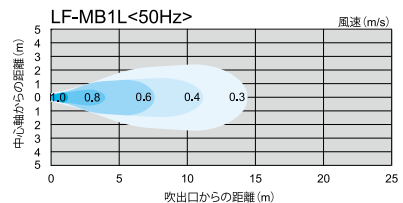

50Hz

ロングファンシリーズ 気流分布

風速表示色

風速 (m/s)

ロングファンシリーズ 気流分布

60Hz

風速表示色

風速 (m/s)