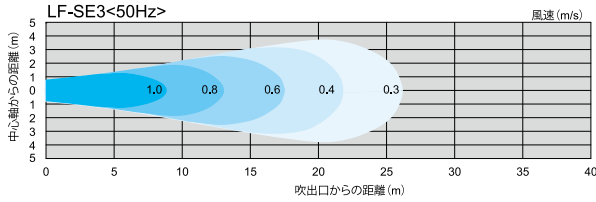

50Hz

ロングファンシリーズ 気流分布

風速表示色

風速 (m/s)

ロングファンシリーズ 気流分布

60Hz

風速表示色

風速 (m/s)