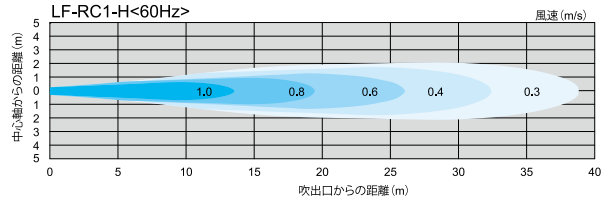

50Hz

ロングファンシリーズ 気流分布

風速表示色

風速 (m/s)

ロングファンシリーズ 気流分布

60Hz

風速表示色

風速 (m/s)