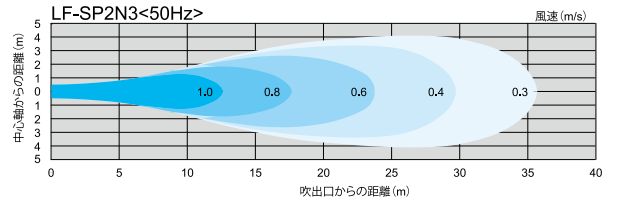

50Hz

ロングファンシリーズ 気流分布

風速表示色

風速 (m/s)

ロングファンシリーズ 気流分布

60Hz

風速表示色

風速 (m/s)