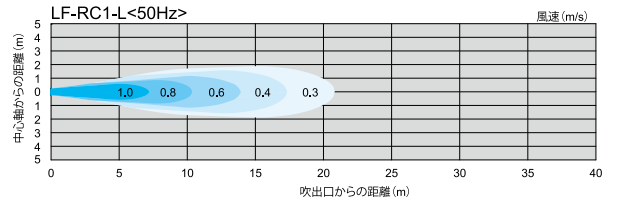

50Hz

ロングファンシリーズ 気流分布

風速表示色

風速 (m/s)

ロングファンシリーズ 気流分布

60Hz

風速表示色

風速 (m/s)