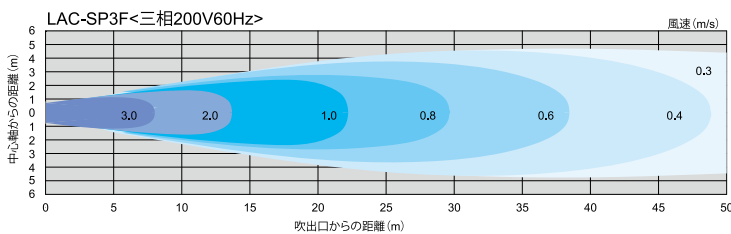

50Hz

ロングファンシリーズ 気流分布

風速表示色

風速 (m/s)

ロングファンシリーズ 気流分布

60Hz

風速表示色

風速 (m/s)