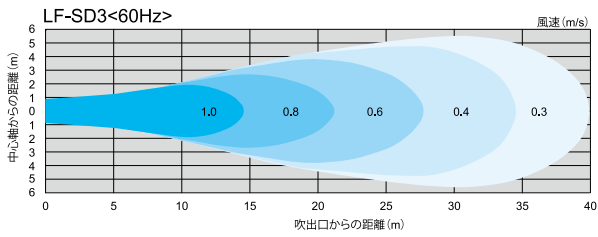

50Hz

ロングファンシリーズ 気流分布

風速表示色

風速 (m/s)

ロングファンシリーズ 気流分布

60Hz

風速表示色

風速 (m/s)