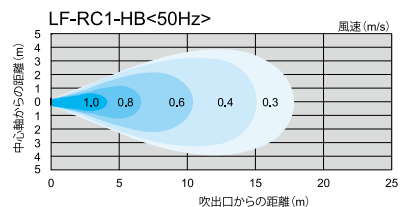

50Hz

ロングファンシリーズ 気流分布

風速表示色

風速 (m/s)

ロングファンシリーズ 気流分布

60Hz

風速表示色

風速 (m/s)