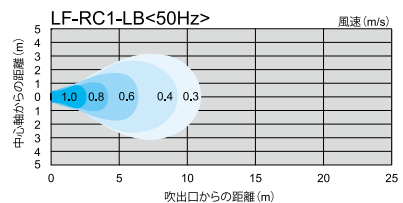

50Hz

ロングファンシリーズ 気流分布

風速表示色

風速 (m/s)

ロングファンシリーズ 気流分布

60Hz

風速表示色

風速 (m/s)