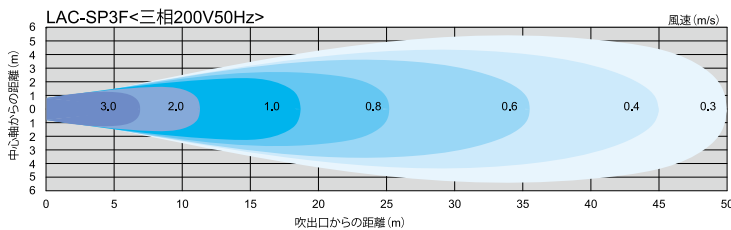

50Hz

ロングファンシリーズ 気流分布

風速表示色

風速 (m/s)

ロングファンシリーズ 気流分布

60Hz

風速表示色

風速 (m/s)