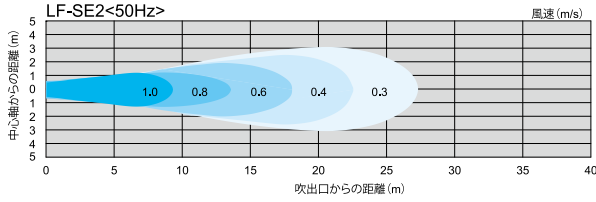

50Hz

ロングファンシリーズ 気流分布

風速表示色

風速 (m/s)

ロングファンシリーズ 気流分布

60Hz

風速表示色

風速 (m/s)