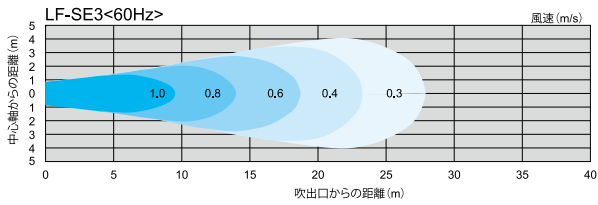

50Hz

ロングファンシリーズ 気流分布

風速表示色

風速 (m/s)

ロングファンシリーズ 気流分布

60Hz

風速表示色

風速 (m/s)