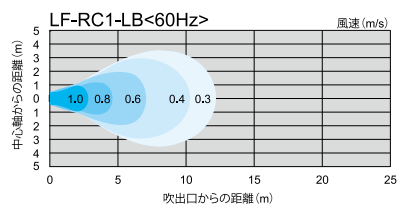

50Hz

ロングファンシリーズ 気流分布

風速表示色

風速 (m/s)

ロングファンシリーズ 気流分布

60Hz

風速表示色

風速 (m/s)