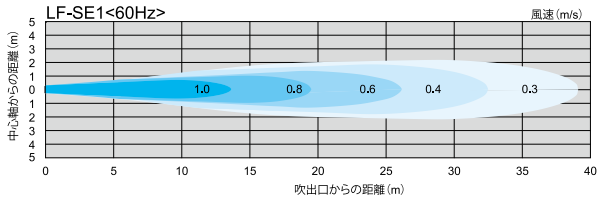

50Hz

ロングファンシリーズ 気流分布

風速表示色

風速 (m/s)

ロングファンシリーズ 気流分布

60Hz

風速表示色

風速 (m/s)