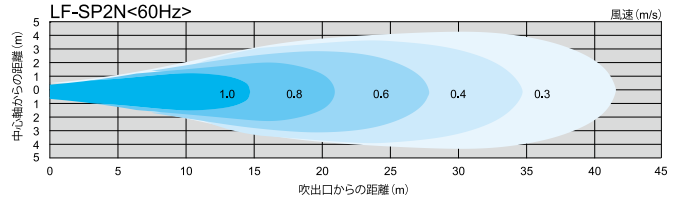

50Hz

ロングファンシリーズ 気流分布

風速表示色

風速 (m/s)

ロングファンシリーズ 気流分布

60Hz

風速表示色

風速 (m/s)