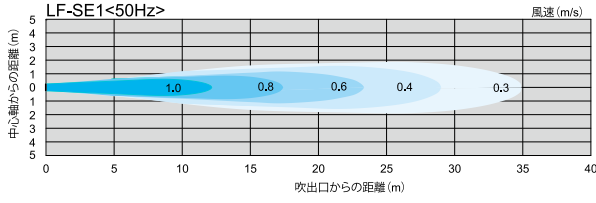

50Hz

ロングファンシリーズ 気流分布

風速表示色

風速 (m/s)

ロングファンシリーズ 気流分布

60Hz

風速表示色

風速 (m/s)