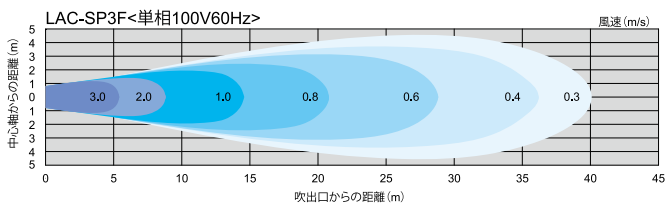

50Hz

ロングファンシリーズ 気流分布

風速表示色

風速 (m/s)

ロングファンシリーズ 気流分布

60Hz

風速表示色

風速 (m/s)