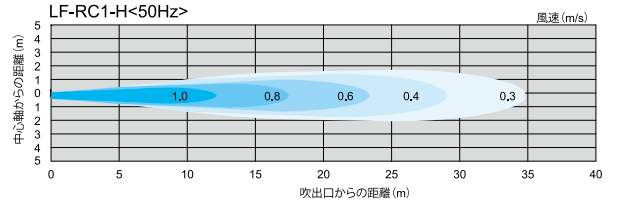

50Hz

ロングファンシリーズ 気流分布

風速表示色

風速 (m/s)

ロングファンシリーズ 気流分布

60Hz

風速表示色

風速 (m/s)