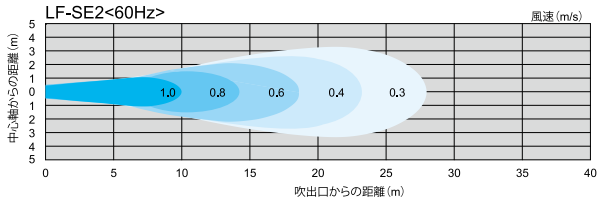

50Hz

ロングファンシリーズ 気流分布

風速表示色

風速 (m/s)

ロングファンシリーズ 気流分布

60Hz

風速表示色

風速 (m/s)