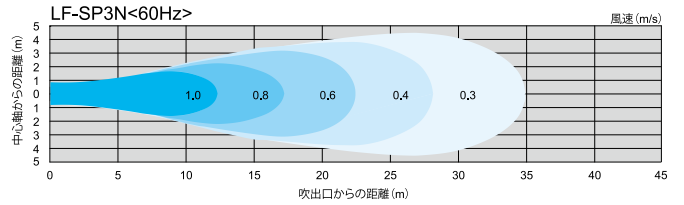

50Hz

ロングファンシリーズ 気流分布

風速表示色

風速 (m/s)

ロングファンシリーズ 気流分布

60Hz

風速表示色

風速 (m/s)