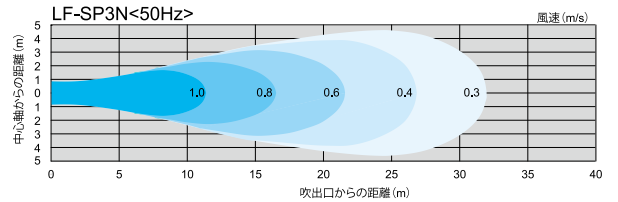

50Hz

ロングファンシリーズ 気流分布

風速表示色

風速 (m/s)

ロングファンシリーズ 気流分布

60Hz

風速表示色

風速 (m/s)