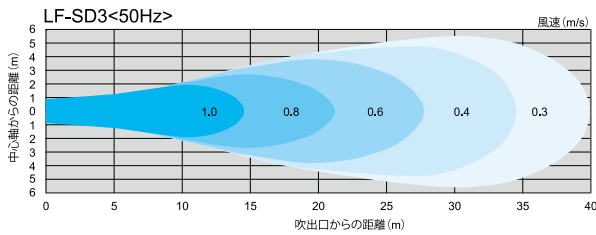

50Hz

ロングファンシリーズ 気流分布

風速表示色

風速 (m/s)

ロングファンシリーズ 気流分布

60Hz

風速表示色

風速 (m/s)