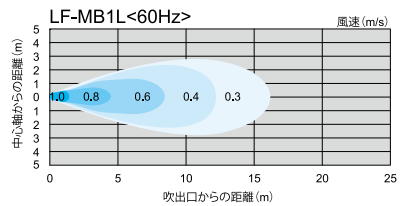

50Hz

ロングファンシリーズ 気流分布

風速表示色

風速 (m/s)

ロングファンシリーズ 気流分布

60Hz

風速表示色

風速 (m/s)