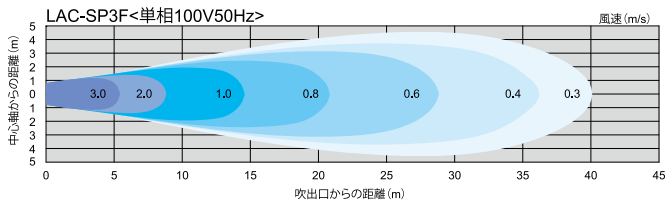

50Hz

ロングファンシリーズ 気流分布

風速表示色

風速 (m/s)

ロングファンシリーズ 気流分布

60Hz

風速表示色

風速 (m/s)