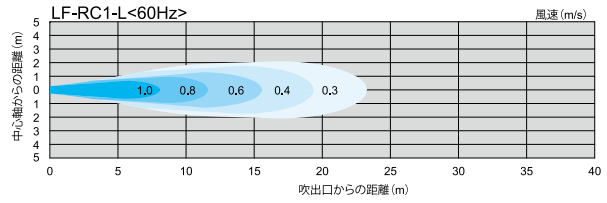

50Hz

ロングファンシリーズ 気流分布

風速表示色

風速 (m/s)

ロングファンシリーズ 気流分布

60Hz

風速表示色

風速 (m/s)