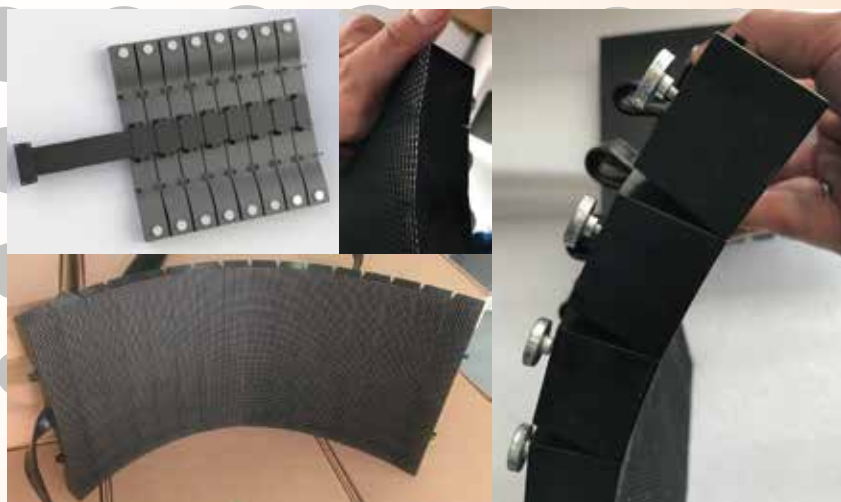

Outdoor/indoor (屋内外用)

Cylindrical series

曲面对应・防水仕様：シンドリカルシリーズ (円柱)

Produce by SuiRich

Produce by SuiRich

International Protection
IP68
EXTREME ビジョンリリース!

Cylindrical は OUTDOOR 対応の曲がる Display!

これまで設置で悩んだ屋外の円柱や曲面で効果的な演出を可能にした新製品です。

視界を遮る円柱が、
広告効果の高い鮮やかなディスプレイに!

両面とも 防塵・防水レベル IP68
水に入れた状態での稼働実験も実施済

SR-Cylindrical Series Flexible Module

SR-Cylindrical Series Flexible Module	
Items	CO3.81
Pixel pitch (mm)	3.81mm
Pixel configuration	SMD1921
Brightness (cd/m ²)	≧5000cd/m ²
Module size (mm)	304.8x304.8mm
Module resolution (pixels)	80 x 80
Display size (mm)	free combination module
Power Consumption Max (w)	約532w/sqm
Weight (kg)	約1.1kg / pcs
Refresh rate (Hz)	≧1920Hz
Viewing angle (°)	≧110°
Operation temp. (°C)	-40°C~+60°C
Input voltage (VAC)	AC 100V-240V
Ingress protection (front/rear)	front IP68 / rear IP68
Maintenance method	Front-maintenance