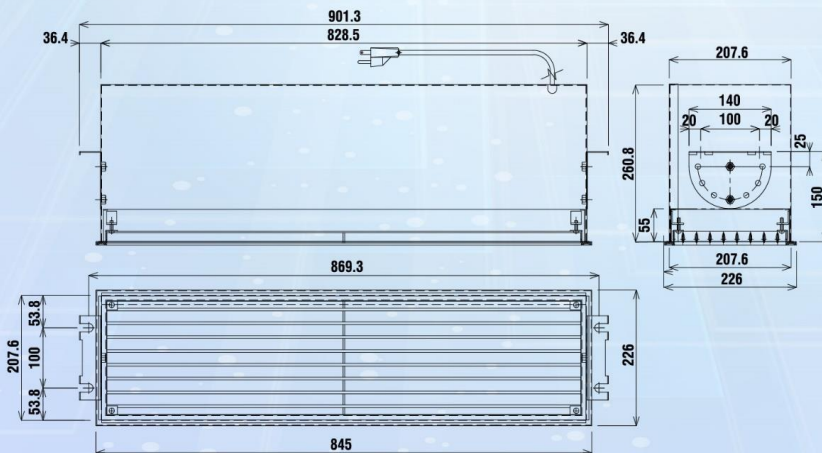

# RC-1 HB / RC-1 LB

ロングファン単相シリーズ 天井埋込カセットタイプ

NEW

内装デザインに  
自由度を持たせる埋込タイプ

取付イメージ

## 特性表

型式	電圧 V	相	周波数 Hz	風量 m <sup>3</sup> /H	静圧 Pa (mmAq)	回転速度 min <sup>-1</sup>	電流 A	入力 W	始動 A	質量 kg
LF-RC1LB	100	φ1	50	330	25 (2.6)	1170	0.12	12	0.3	10
			60	360	38 (3.7)	1210	0.15	15	0.3	
LF-RC1HB	100	φ1	50	680	25 (2.6)	1400	0.53	49	1.2	10
			60	760	38 (3.7)	1650	0.67	67	1.1	

## 外形図