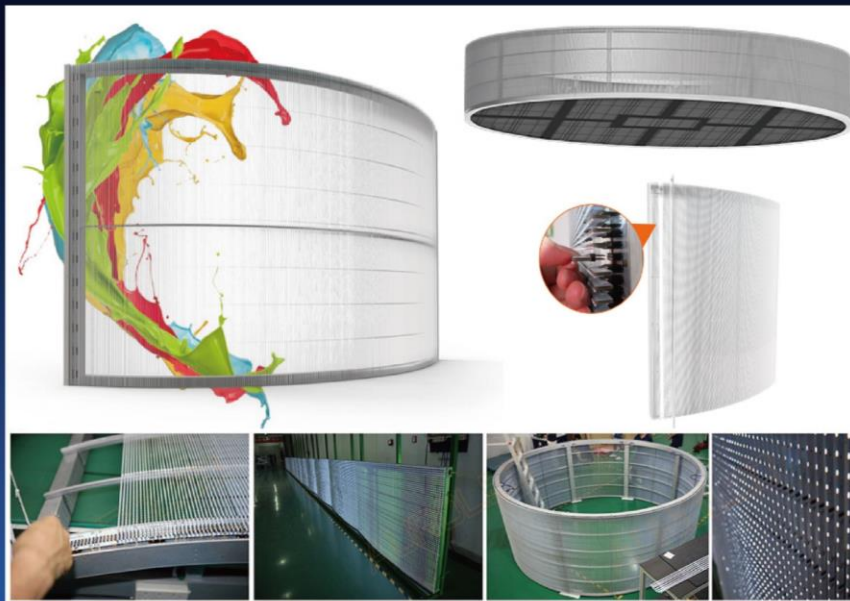

Indoor / 屋内用 Curve wall transparent LED screen

- ・シールータイプの湾曲バージョン
- ・曲面ガラスにもカスタム対応可能
- ・採光を遮ることなく、室内の明るさ、演出も確保

Product Series	SR-ATN-0507	SR-ATN-0608	SR-ATN-08	SR-ATN-10	SR-ATN-12	SR-ATN-16
Pixel Pitch	H-5mm ; V-7mm	H-6mm ; V-8mm	8mm	10mm	12mm	16mm
Pixel Density	28571 dots/m²	20834 dots/m²	15625 dots/m²	10000 dots/m²	6944 dots/m²	3906 dots/m²
LED Configuration	SMD4312 (1R1G1B)	SMD4312 (1R1G1B)	SMD4312 (1R1G1B)	SMD4312 (1R1G1B)	SMD4312 (1R1G1B)	SMD4312 (1R1G1B)
Standard Cabinet Size (WxHxD)	customized shape	customized shape	customized shape	customized shape	customized shape	customized shape
Cabinet Material	Aluminum					
Weight	15kg/m²	15kg/m²	13kg/m²	12kg/m²	12kg/m²	10kg/m²
Transparency	62%	68%	70%	76%	82%	88%
Brightness	5000nit	5000nit	5000nit	5000nit	5000nit	5000nit
Refresh Rate	≥ 1500Hz	≥ 1500Hz	≥ 1500Hz	≥ 1500Hz	≥ 1500Hz	≥ 1500Hz
Max. Power Consumption	800W/m²	800W/m²	800W/m²	800W/m²	800W/m²	800W/m²
Ave. Power Consumption	300W/m²	300W/m²	300W/m²	300W/m²	300W/m²	300W/m²
Horizontal Viewing Angle	160°	160°	160°	160°	160°	160°
Vertical Viewing Angle	160°	160°	160°	160°	160°	160°
Operating Voltage	DC 5V					
Operating Temperature/ Operating Humidity	-10~40°C /10%-90%					
Input Voltage	AC 100V~240V